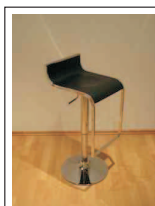

swiss
Art.Nr. S.27.01
weiß

swiss
Art.Nr. S.27.02
schwarz