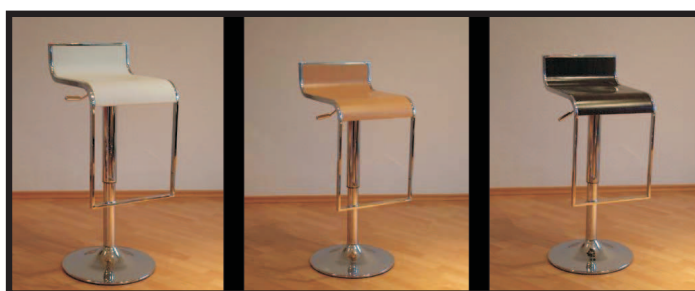

swiss

Abmessungen: Sitzhöhe: 53 - 77 cm
 Gesamthöhe: 67 - 91 cm
 Höhe der Rückenlehne: 14 cm
 ø Fuß: 39 cm

Details: Material: Lederimitat oder Holz und Chrom
 360° drehbar
 Rutsch- und Kratzschutz unter Fußplatte