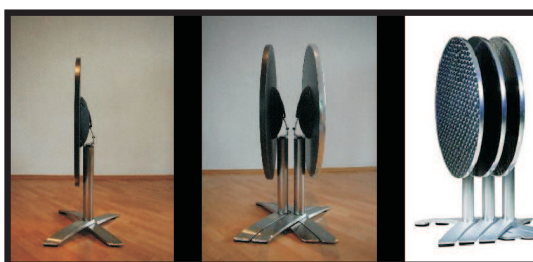

smart

Abmessungen: Tischhöhe: 76 cm
Ø Tischplatte: 80 cm

Details: Klappmechanismus
Gestell: Aluminium gebürstet (wasserfest)

smart
Art.Nr. S.23.14
dunkle Eiche

smart
Art.Nr. S.23.15
helle Buche

smart
Art.Nr. S.23.19
aluminium