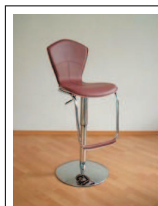

rouge
Art.Nr. S.43.07
braun