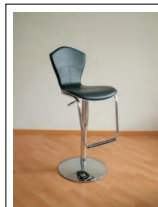

# Rouge

**Abmessungen:** Sitzhöhe: 65 - 77 cm  
 Gesamthöhe: 95 - 107 cm  
 ø Fußsteller:: 30 cm  
 45 cm

**Details:** Material: Chrom und Lederimitat  
 gepolsterte Sitzfläche  
 360° drehbar  
 stufenlos höhenverstellbar  
 Rutsch- und Kratzschutz unter Fußplatte