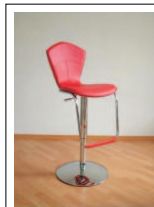

rouge
Art.Nr. S.43.02
schwarz

rouge
Art.Nr. S.43.04
rot