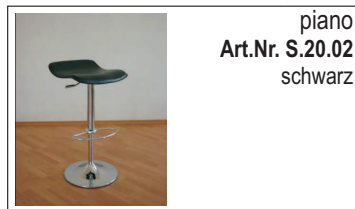

piano

Abmessungen: Sitzhöhe: 55 - 76 cm
 ø Sockel: 39 cm

Details: Material: Lederimitat + Chrom
 360° drehbar
 stufenlos höhenverstellbar
 Rutsch- und Kratzschutz unter Fußplatte

99,- €

alle Preise zzgl. 19% MwSt + Versand