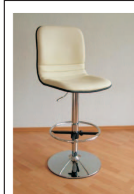

nasa

Abmessungen: Sitzhöhe: 67 - 79 cm
 Gesamthöhe: 108 - 120 cm
 Höhe Rückenlehne: 46 cm
 ø Fußteller: 50 cm
 Größe der Sitzfläche: 48 x 48 cm
 Gewicht: 13 kg

Details: Material: Lederimitat + Chrom
 gepolsterte Sitzfläche + Rückenlehne
 360° drehbar
 stufenlos höhenverstellbar
 Rutsch- und Kratzschutz unter Fußplatte

nasa
 Art.Nr. S.39.01
 weiß

nasa
 Art.Nr. S.39.02
 schwarz

nasa
 Art.Nr. S.39.07
 braun

nasa
 Art.Nr. S.39.20
 dunkel-braun

nasa
 Art.Nr. S.39.11
 creme

166,- €

alle Preise zzgl. 19% MwSt + Versand