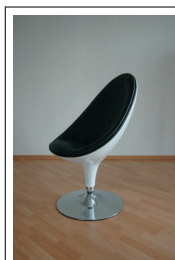

mango

Abmessungen: Sitzhöhe: 45 - 49 cm
ø Fuß: 50 cm
Gewicht: kg

Details: Material: Lederimitat & Fiberglas
360° drehbar
stufenlos höhenverstellbar
Rutsch- und Kratzschutz unter Fußplatte

mango
S.32.01-02
weiß-schwarz

mango
S.32.04-02
rot-schwarz

mango
S.32.11-02
creme-schwarz

www.as-shop.de

142,- €

alle Preise zzgl. 19% MwSt + Versand