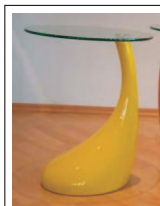

drop
Art.Nr. T.14.04
rot

drop
Art.Nr. T.14.05
gelb