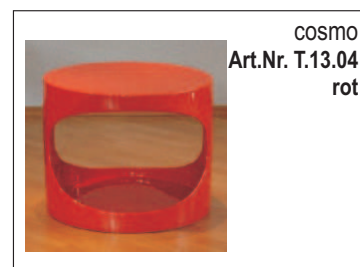

cosmo

Abmessungen: Tischhöhe: 75 cm
Ø: 45 cm
Gewicht: ca. 12 kg

Details: Fiberglas
handarbeit

cosmo
Art.Nr. T.13.01
weiß

cosmo
Art.Nr. T.13.02
schwarz

cosmo
Art.Nr. T.13.04
rot

www.as-shop.de

101,- €