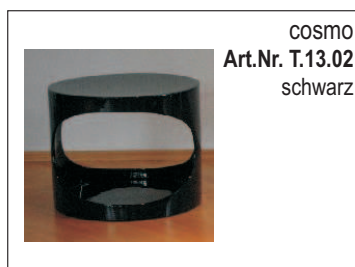

cosmo

Abmessungen: Tischhöhe: 75 cm
Ø: 45 cm
Gewicht: ca. 12 kg

Details: Fiberglas
handarbeit

cosmo
Art.Nr. T.13.01
weiß

cosmo
Art.Nr. T.13.02
schwarz

cosmo
Art.Nr. T.13.04
rot

www.as-shop.de

101,- €